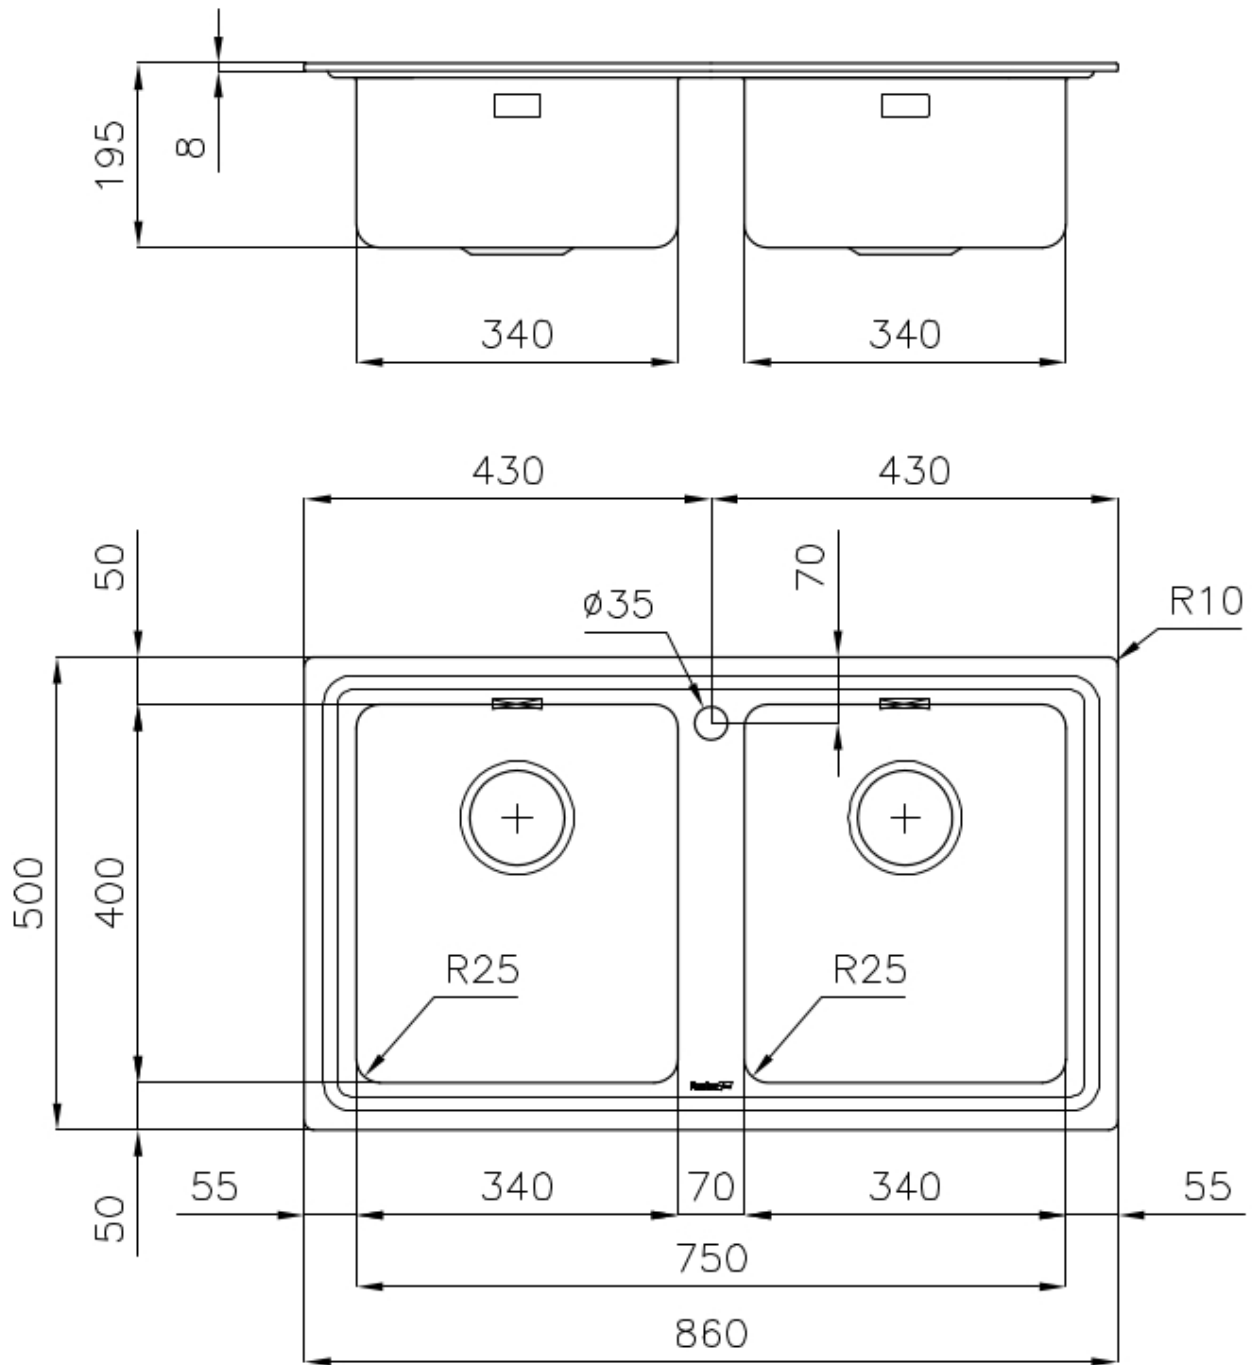

DIBUJOS TÉCNICOS

ACCESORIOS OPCIONALES